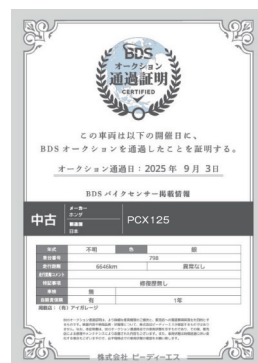

バイクセンサー 7つのメリット

1 圧倒的なコストパフォーマンス

他社の車両掲載サイトと比較してもご利用金額がリーズナブル。コストを抑えた複数店舗掲載が可能

2 「Jupiter」との連動で掲載がスムーズ!

インターネットオークション「Jupiter」と連動したワンオペレーションが可能!

3 パノラマビューで360°画像が掲載可能!

スマホの専用アプリから360°画像を簡単に撮影・登録できる新機能をリリース! 車両全体を多角的にアピールすることで、閲覧率・問い合わせ率を大幅に高めることができます!

※有料プランとなります。料金についてはお問い合わせください

4 パーツの掲載は無制限で無料!

加盟店様はパーツ、用品の掲載は新品・中古問わず無料で無制限に登録できます。車両販売だけでなく、用品やデッドストックパーツ等の販売にご利用ください。

5 ユーザー向けイベントの開催

2025年11月にユーザー向けイベント「第5回 BDSバイクセンサー秋の祭典」を開催。また、キャンペーン実施など、ユーザー向け企画を多数展開しております。

6 大規模な広告宣伝を展開

テレビCMやラジオCMをはじめ、GoogleやYahoo!、Youtube、各SNSや専門誌での広告を展開中。今後も引き続き各媒体での幅広い広告を予定しています!

7 オークション通過証明で他社と差別化

この証明書が発行されている車両は、株式会社ビーディーエスが正式に「BDSオークション通過車両」であることを証明するほか、オークション通過時の検査情報の一部をユーザーに公開(任意)することで、修復箇所を伝えたり、車両状態の信ぴょう性を高めることが可能となります。

様々な角度から確認可能
画像の拡大・縮小もOK!