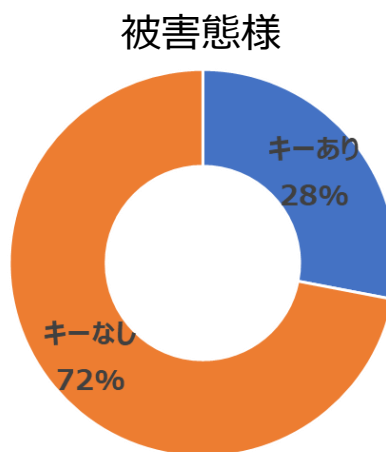

オートバイに関する犯罪の発生状況等について

●オートバイ盗（令和6年認知件数）

	令和6年	前年同期比
オートバイ盗	2,023	+442

●オートバイ盗（令和7年11月末の認知件数）

	令和7年 (11月末)	前年同期比
オートバイ盗	2123	+298

●車上ねらい

●部品ねらい

	認知件数	オートバイ にかかる被害
令和6年	3,064	約11%
令和7年(11月末)	2,885	約9%

	認知件数	ナンバープレート 被害(オートバイ)
令和6年	2,504	約13%
令和7年(11月末)	2,127	約14%