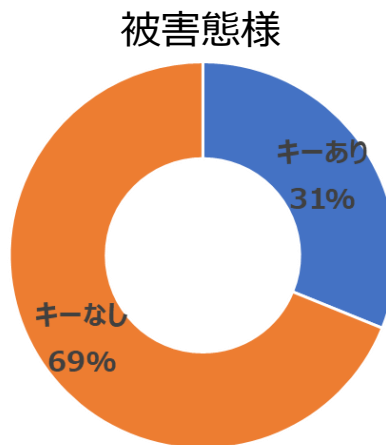

オートバイに関する犯罪の発生状況等について

●オートバイ盗（令和6年認知件数）

	令和6年	前年同期比
オートバイ盗	2,023	+442

●オートバイ盗（令和7年11月末の認知件数）

	令和7年 (11月末)	前年同期比
オートバイ盗	2123	+298

●車上ねらい

●部品ねらい

	認知件数	オートバイ にかかる被害
令和6年	3,064	約11%
令和7年(11月末)	2,885	約9%

	認知件数	ナンバープレート 被害(オートバイ)
令和6年	2,504	約13%
令和7年(11月末)	2,127	約14%