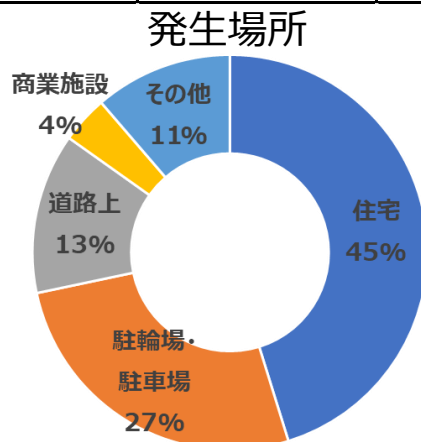

オートバイに関する犯罪の発生状況等について

●オートバイ盗（令和6年認知件数）

	令和6年	前年同期比
オートバイ盗	2,023	+442

●オートバイ盗（令和7年11月末の認知件数）

	令和7年 (11月末)	前年同期比
オートバイ盗	2123	+298

●車上ねらい

●部品ねらい

	認知件数	オートバイ にかかる被害
令和6年	3,064	約11%
令和7年(11月末)	2,885	約9%

	認知件数	ナンバープレート 被害(オートバイ)
令和6年	2,504	約13%
令和7年(11月末)	2,127	約14%