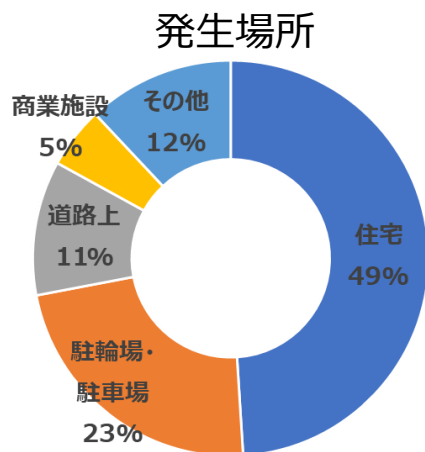

オートバイに関する犯罪の発生状況等について

●オートバイ盗（令和6年認知件数）

	令和6年	前年同期比
オートバイ盗	2,023	+442

●オートバイ盗（令和7年11月末の認知件数）

	令和7年 (11月末)	前年同期比
オートバイ盗	2123	+298

●車上ねらい

●部品ねらい

	認知件数	オートバイ にかかる被害
令和6年	3,064	約11%
令和7年(11月末)	2,885	約9%

	認知件数	ナンバープレート 被害(オートバイ)
令和6年	2,504	約13%
令和7年(11月末)	2,127	約14%