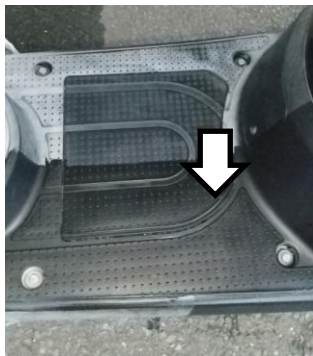

樹脂コーティング剤のご案内

コルハート(株)より発売された、未塗装樹脂の色褪せを復活させる「RJC リメイク樹脂コート」「SJC スーパー樹脂コート」のご案内です。未塗装樹脂専用のガラスコーティング剤です。

■ RJCリメイク樹脂コート

既販車の白ボケけた樹脂パーツの復活コーティング剤です。効果は約1年です。

濡れた状態でも塗布できますので、洗車後すぐの施工も可能です。指触乾燥(インターバル)も10分~20分と短く、点検と同時に施工することも可能です。

■ SJC スーパー樹脂コート

新車時に近いうちに施工することにより、確実に樹脂パーツの劣化を緩やかにします。

仕上がりは、純正感を損なわないマットな仕上がりで、撥水効果と相まって日常の汚れ防止にもなります。新車登録より2年以内の車両に最適です。効果は約1年です。

| 商品名 | 品番 | 税別卸価格 | 備考 |
|--------------------|--------|---------|--------------|
| SJC スーパー樹脂コート 60ml | 820108 | 9,000 円 | スクーター約 20 台分 |
| SJC スーパー樹脂コート 10ml | 820109 | 3,500 円 | |