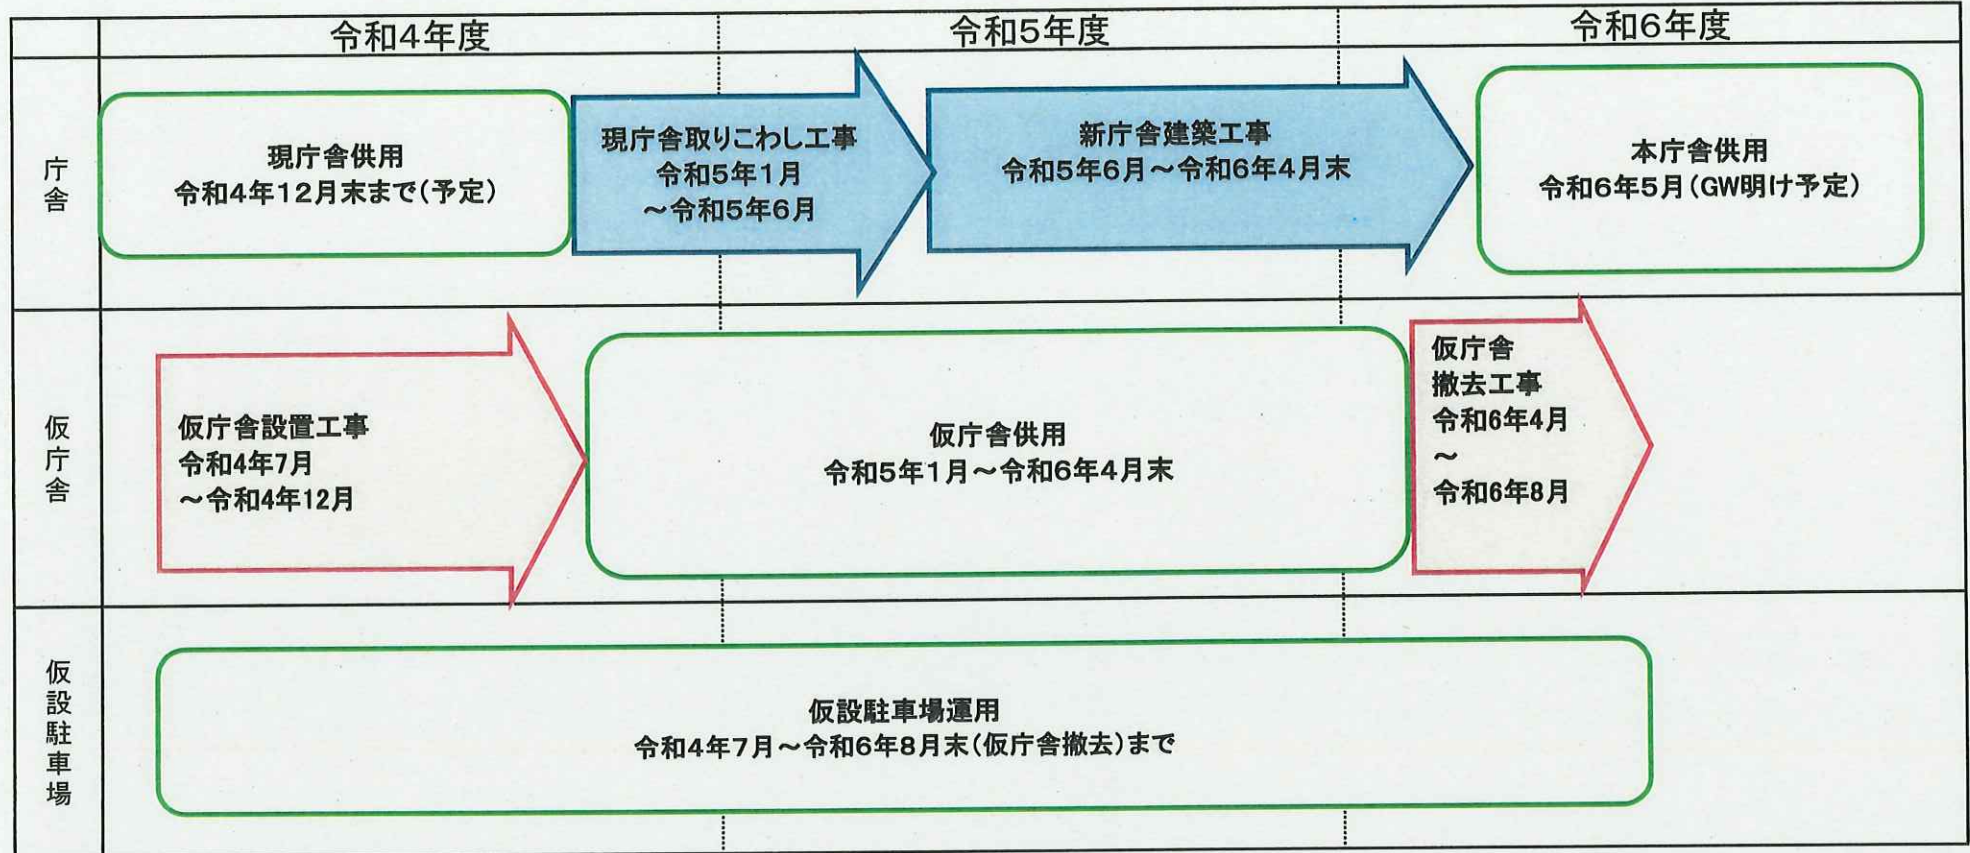

なにわ自動車検査登録事務所庁舎建て替え工事 工程表（予定）

R4.4現在