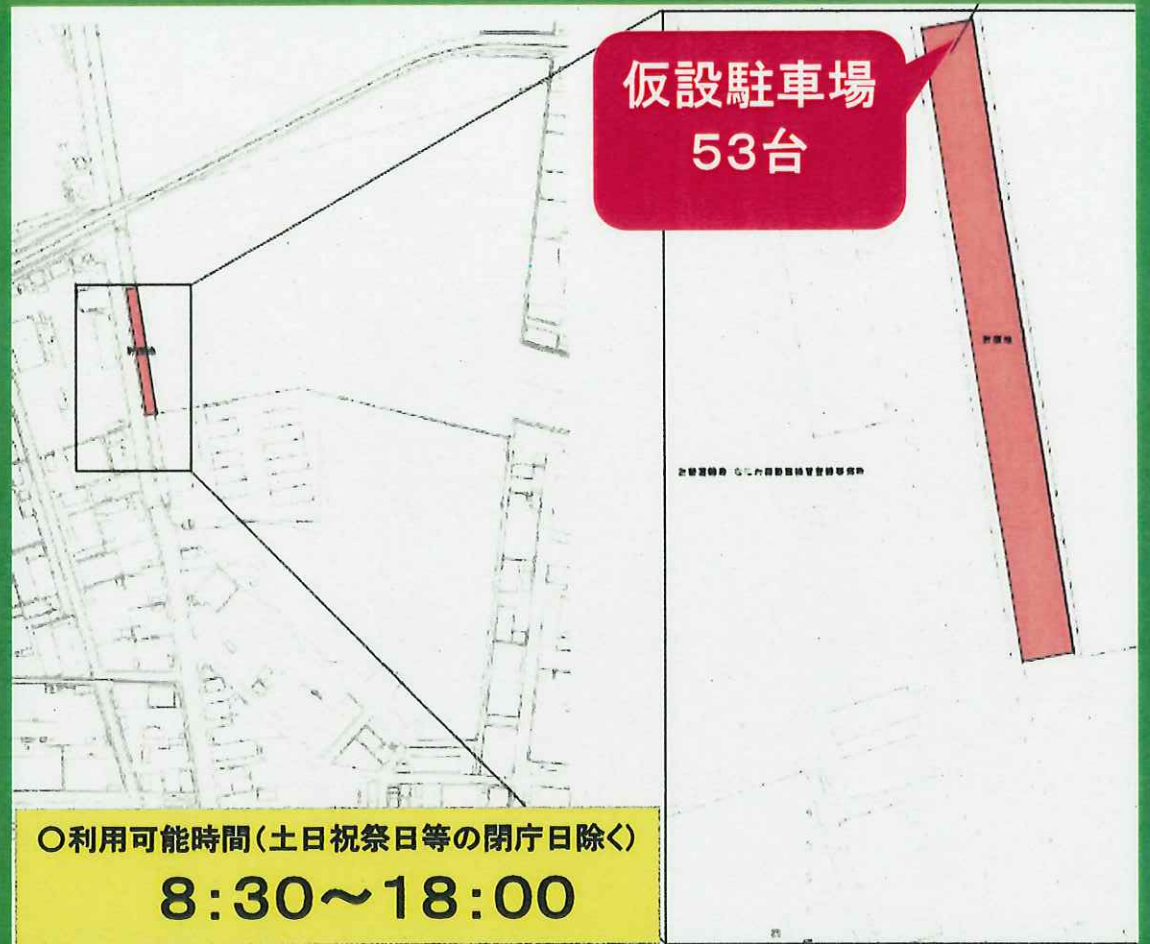

# 庁舎建替工事のお知らせ

仮庁舎の設置工事を行っています。

## 工事期間(予定)

令和4年 7月 から ▶ 令和6年 8月末 まで

工事期間中は敷地内駐車場及び、**仮設駐車場(大型車利用不可)**をご利用ください。

ご不便をおかけしますがご理解ご協力をお願いいたします。

Google

画像 ©2022 Digital Earth Technology, Maxar Technologies, 地図データ ©2022 日本 利用規約 フィードバックの送信 20 m

3丁目

大阪府 豊中市