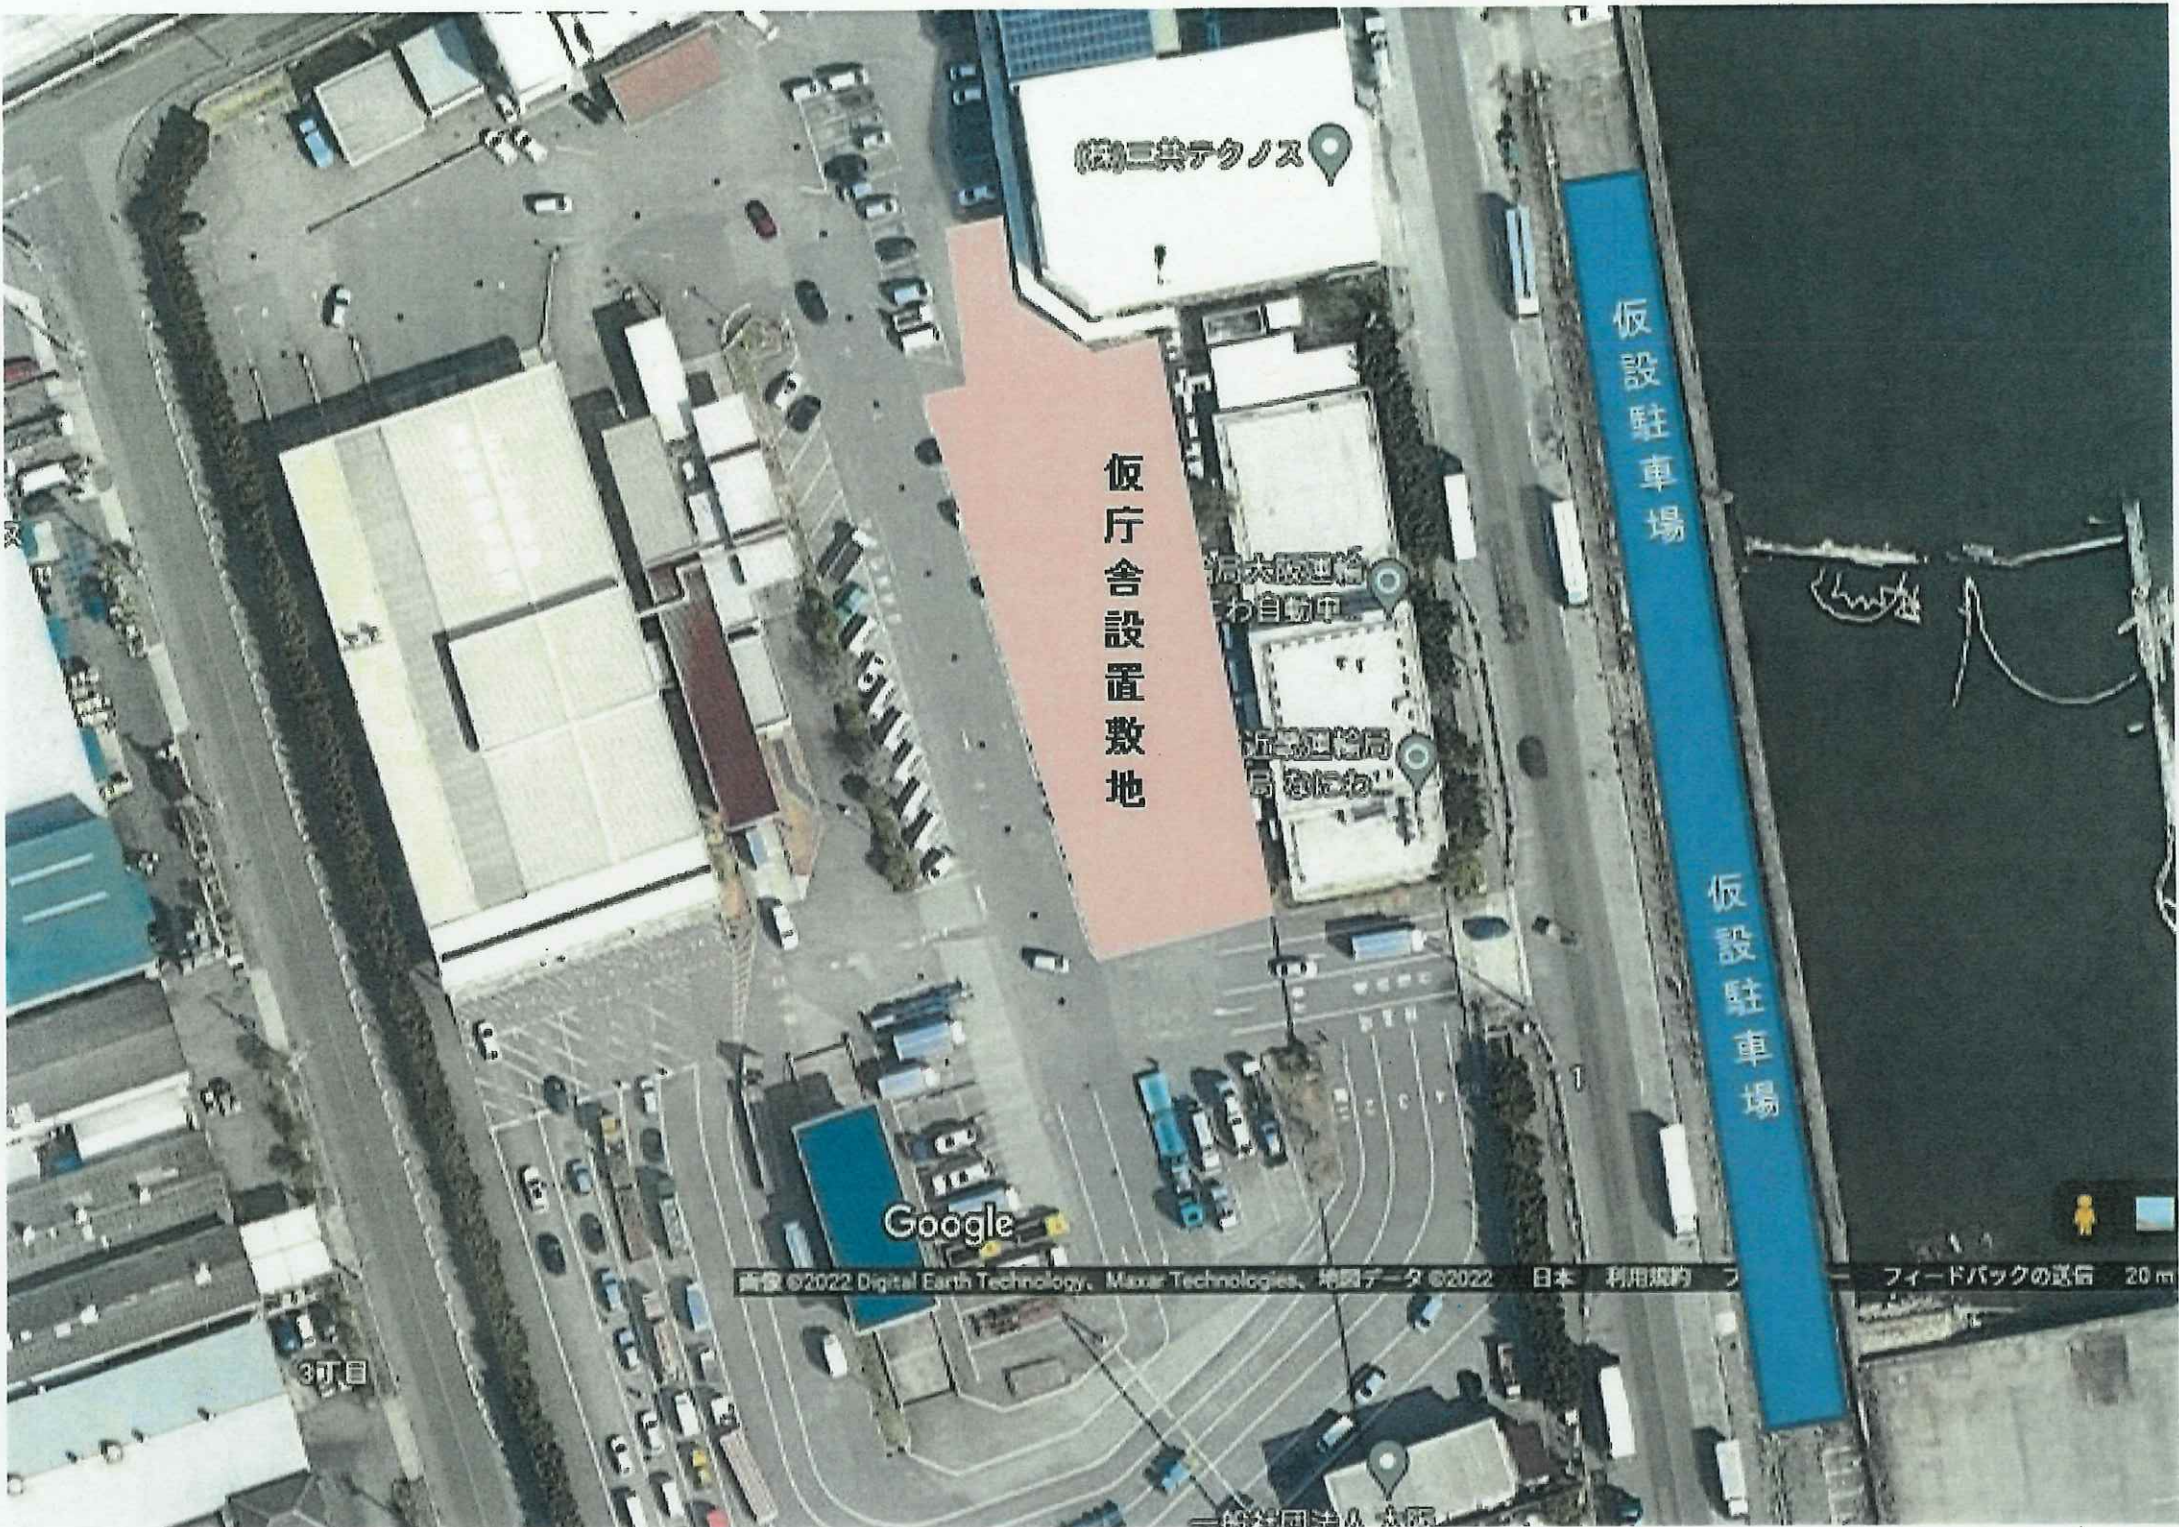

(株)三共テクノス

仮庁舎設置敷地

仮設駐車場

仮設駐車場

大阪運輸局 六甲支店

近畿運輸局 船橋支店

Google

画像 ©2022 Digital Earth Technology, Maxar Technologies, 地図データ ©2022 日本 利用規約 フィードバックの送信 20 m

3丁目

大阪府 豊中市