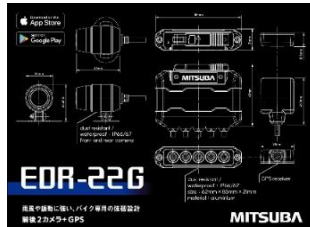

お得意様各位

2022年3月吉日

MITSUBA
株式会社 ミツバサンコーワ

『バイク専用ドライブレコーダーEDR2ndシリーズ』発売のご案内

拝啓 時下ますますご清栄のこととお喜び申し上げます。

平素は格別のご高配を賜り、厚くお礼申し上げます。

弊社ではこの度、『バイク専用ドライブレコーダーEDR2ndシリーズ』を下記の通り発売する運びとなりました。つきましては、本商品の拡販にあたり絶大なるご協力を賜りますよう、お願い申し上げます。
敬具

【商品概要】

★ 堅牢・コンパクトなアルミボディ

バイクならではの過酷な環境に耐えるタフで軽量のアルミボディを採用
エンジンノイズや電子部品ノイズからの影響を軽減
従来モデルから体積比約20%サイズダウンで取付性を向上

★ 最高クラスの防水・耐振動設計

カメラに加え本体も業界最高クラスの防塵・防水性 (IP66/67) を実現
10Gの振動試験に合格できる耐震性を確保したバイク専用設計

★ 高耐久microSDカード64GBを付属

バイクならではの外部環境要因による書き込みエラーのリスクを軽減する為にドライブレコーダー専用設計のミツバサンコーワ製microSDカードを付属
(FHD最高画質で5時間30分録画可能/VGA最低画質で21時間55分)

【商品内容】

商品名	バイク専用ドライブレコーダー	
品番	EDR-22G	EDR-22
希望小売価格(税抜)	42,800円	37,800円
JANコード	4956170052492	4956170052508
パッケージサイズ	H160×W215×D90(mm)	
記録解像度	1920×1080P、1280×720P、840×840(VGA)	

【EDR-22G】

初回の入荷は4月～5月ごろの予定です。仕切りは77%を予定しております。
EDR-21GA/21Aは現状のまま継続販売されます。