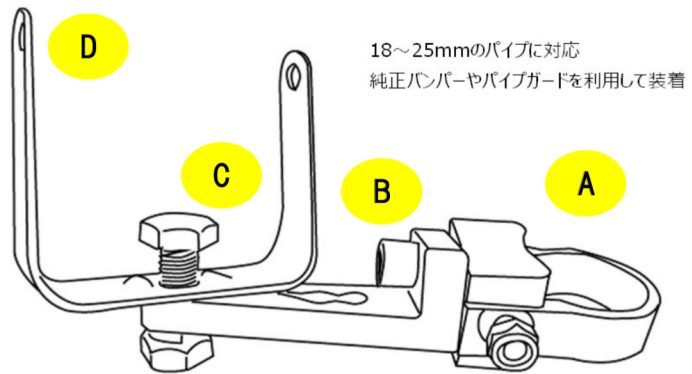

BC-01クランプ取付けイメージ表

ドライビングライトBC-01 パイプクランプキット

品番771002

希望小売価格：24,200円（税込み）

A：パイプに固定の際は、同梱のラバーシート巻いて取付部のパイプ径を調整します。

B：パイプ取付部に角度に合わせネジを緩め角度調整をします。角度調整後はしっかり締めこんで固定して下さい。

C：照射方向の横の向きを調整して下さい。

D：路面に対するドライビングライトの上下照射方向を調整して下さい。

（白色照射で基本的上下位置を設定して下さい。黄色照射は白色照射より手前を小照射いたします）

スイッチの取付穴は20mmです。
22.2mm対応
車種によりハンドルカバーが装着
している場合はオプションでバーを
ご用意させていただいています。

OPTION

樹脂製固定ハンドル(22.2mm)

金属製マウント(8mm/10mm)

品番：600028

品名：Boneモーターサイクルホルダーバー

希望小売価格：880円(税込み)