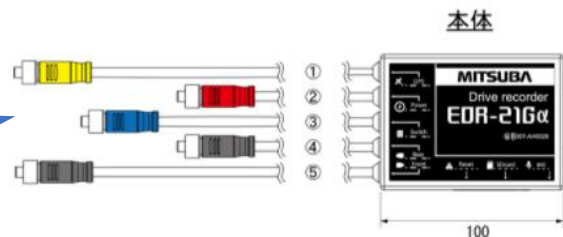

バイク用ドライブレコーダーEDRαシリーズのご案内

商品名	バイク用ドライブレコーダー EDR-21Gα	バイク用ドライブレコーダー EDR-21α
画像		
品番	EDR-21GA	EDR-21A
JANコード	4956170052348	4956170052355
仕様	2カメラ+GPS	2カメラ
希望小売価格(税抜)	34,800円	29,800円

■EDRαシリーズの仕様

『EDR-21』シリーズを基本性能はそのままに、より使いやすくなりました。

① 付属microSDカードのアップグレード(16GB⇒32GBへ変更)

前モデルでのmicroSDカードは16GBを付属しておりましたが、今回MITSUBAブランドmicroSDカード32GBを付属。バイク用ドライブレコーダーに使用するSDカードは、一般的なSDカードと比較して高い耐久性、耐熱性などの堅牢さと繰り返し録画に耐えられる長寿命性能が求められると弊社は考えています。安心してドライブレコーダーを使って頂くため、ドライブレコーダー専用microSDカードをEDRαシリーズに同梱致しました。

②カプラー変更による作業性アップ(カプラーの色分け)

本体と各パーツの接続先が直観的に判別しやすい様、既存品では黒一色だったカプラーをパーツごとに色分けする事で作業性を向上しまし;

本体側と接続先のカプラーを色分けすることで
作業性向上と誤接続の防止に繋がります！

■その他

① EDRシリーズ専用PCビューワ『Moto DR Player』がメジャーアップデート

詳細はこちら → https://www.mskw.co.jp/news/20210305_02